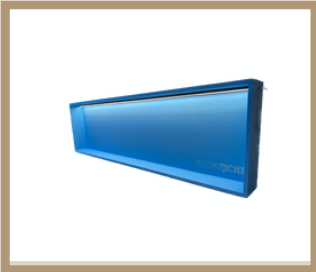

# LED NICHEs and NICHE KITS

8"x5"x3.5" - IN85

5"x8"x3.5" - IN58

13"x13"x3.5" - IN1313

13"x25"x3.5" - IN1325

25"x13"x3.5" - IN2513

13"x49"x3.5" - IN1349

49"x13"x3.5" - IN4913